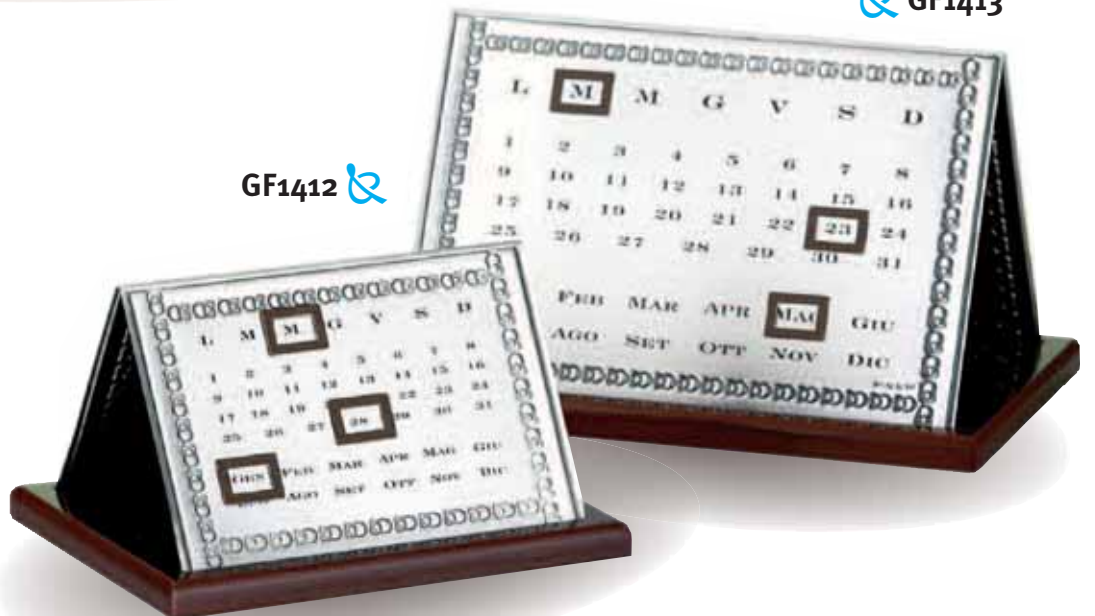

Non solo  
arte

Grandi Firme

08

GF1409 &

GF1410 &

& GF1411

& GF1413

GF1412 &

GF1414 &

& GF1415

& GF1416

**GF1409**

Vuotatasche "Vetrata" in argento e legno f.to 17x13 cm.

**GF1410**

Cornice "Crazy" in argento f.to interno 13x18 cm.

**GF1411**

Portafoto scorrevole "Evanescence" 18x9 cm.

**GF1412**

Calendario perpetuo argento e legno 14x11x8 cm.

**GF1413**

Calendario perpetuo argento e legno 19x12x11 cm.

**GF1414**

Orologio da parete "Infinity" in argento f.to 18x24 cm.

**GF1415**

Orologio da tavolo "Papaveri" in argento e legno h. 26 cm.

**GF1416**

Orologio da tavolo "Papaveri" color rame in argento e legno h. 26 cm.

*not only art*